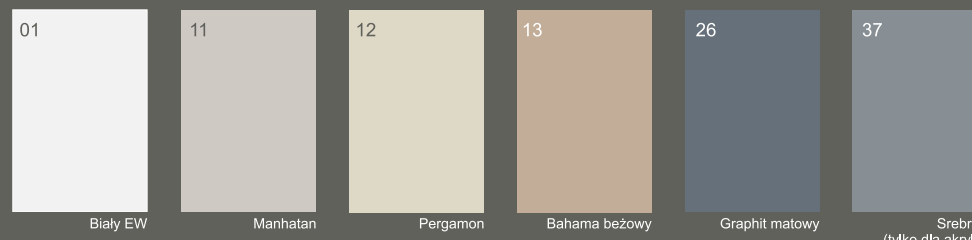

KOLORY AKRYLU I PROFILI

Okres gwarancji na niezmiennosć barwy akrylu oraz inne wady powierzchni akrylu wynosi 7 lat.

KOLORY PROFILI

UWAGA! Wszystkie podane ceny są cenami brutto.

Sanplast SA, Wymysłowice 1, 88-320 Strzelno; tel. +48 52 31 88 500, fax +48 52 31 88 501
infolinia: +48 52 31 88 600; poczta@sanplast.pl, www.sanplast.pl

Sanplast SA zastrzega sobie prawo zmian w zakresie charakterystyki technicznej i kolorystyki wyrobów oraz cen prezentowanych w folderze. Z uwagi na ograniczenia technik drukarskich kolory prezentowane w niniejszym folderze mogą nieznacznie odbiegać od rzeczywistych.

SPACE LINE

Niepowtarzalny styl i subtelna elegancja