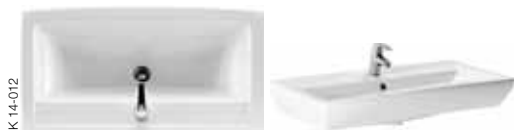

242

SYMFONIA

Umywalka meblowa SYMFONIA S 90
Z otworem na armaturę, montaż na szafce.
Rozmiar: 91x48 cm

Furniture washbasin SYMFONIA S 90
With hole for mixer, assembly on bathroom cabinet.
Dimension: 91x48 cm