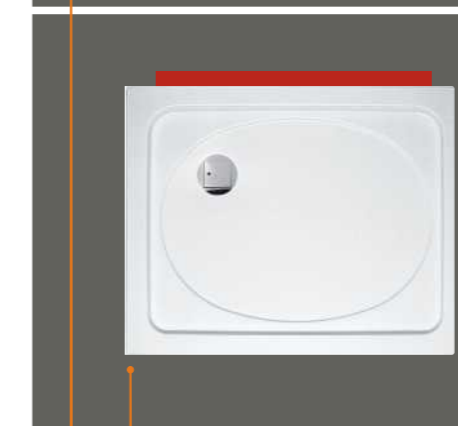

Brodzik prostokątny Exclusive
B/EXa
Wymiary [cm]:
80x100*, 80x120
Głębokość [cm]: 6