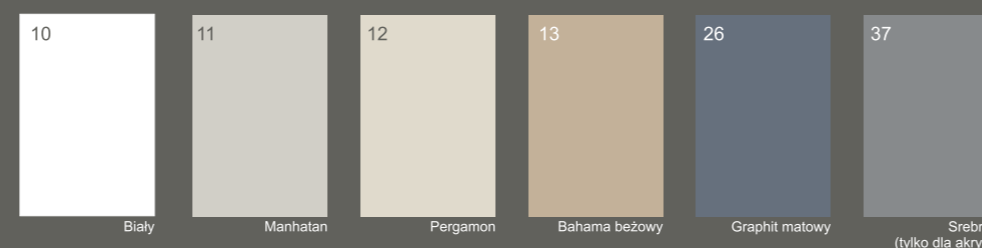

KOLORY AKRYLU, PROFILI I ZAWIASÓW

KOLORY PROFILI I ZAWIASÓW

Sanplast SA, Wymysłowice 1, 88-320 Strzelno; tel. +48 52 31 88 500, fax +48 52 31 88 501
infolinia: +48 52 31 88 600; poczta@sanplast.pl, www.sanplast.pl

SANPLAST.

Czysta Przyjemność

AVANTGARDE