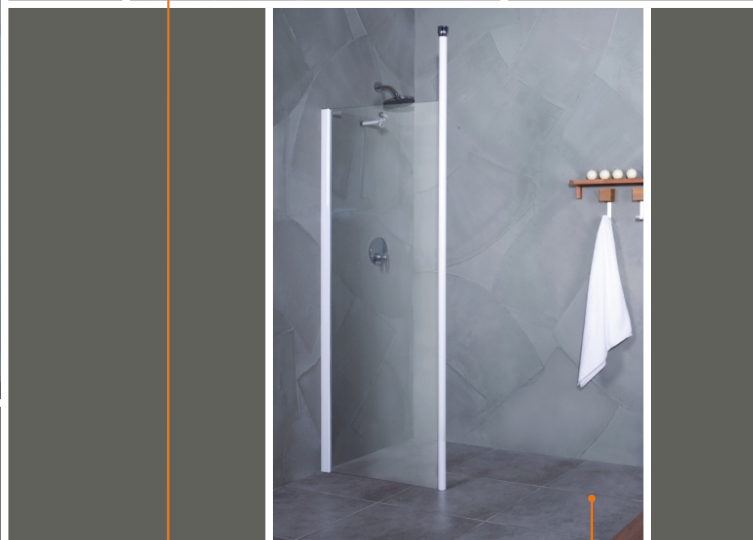

PRESTIGE

Klasyczne oblicze piękna

Kabina narożna pięciokątna Prestige PK2-PRIIa/EX-S

Wymiary [cm]:
90x90x185.5, 100x100x185.5
Wypełnienia: W0, MC
Cena od: 2999 zł

Parawan wiszący Prestige PW-PRIIa/EX-S

Wymiary [cm]: 80x184, 90x184
Wypełnienia: W0, MC
Cena od: 1066 zł

Parawan stojący Prestige PS-PRIIa/EX-S

Wymiary [cm]: 80x184, 90x184
Wypełnienia: W0, MC
Cena od: 1066 zł

GWARANCJA

24
MIESIĄCE

Standard

Kolory profili

10 11 12 13 26 38 39