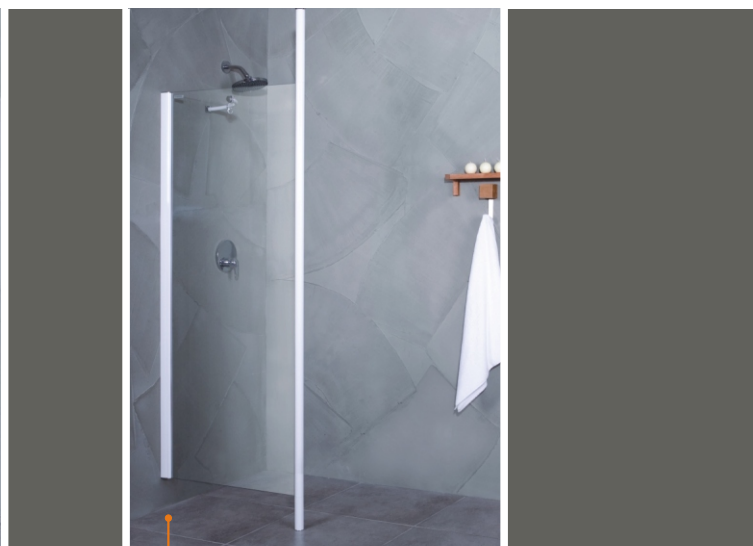

PRESTIGE

Klasyczne oblicze piękna

Kabina narożna pięciokątna Prestige PK2-PRIIa/EX-S

Wymiary [cm]:
90x90x185.5, 100x100x185.5
Wypełnienia: W0, MC
Cena od: 2999 zł

Parawan wiszący Prestige PW-PRIIa/EX-S

Wymiary [cm]: 80x184, 90x184
Wypełnienia: W0, MC
Cena od: 1066 zł

Parawan stojący Prestige PS-PRIIa/EX-S

Wymiary [cm]: 80x184, 90x184
Wypełnienia: W0, MC
Cena od: 1066 zł

GWARANCJA

24
MIESIĄCE

Standard

Kolory profili

10 11 12 13 26 38 39